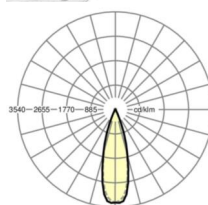

DEEP-LINK

<https://www.regiolux.de/pl/article/19442004080>

Odkośnik	LED 4000lm 830
ηLB	100 %
Φ ↓/↑	99 % / 1 %
UGR pop./pod.	10.6 / 9.2
BAP	65° < 1500cd/m²

MECHANIKA

Kolor obudowy	biały beskidzki RAL 9016
Wymiary (DxSzxW/ŚrxW)	1531mm x 55mm x 37mm
Masa (netto)	1.9kg
Rodzaj montażu	Montaż systemu szyn nośnych, Konstrukcja świetlna

Wymiary

L	1531 mm	Długość
B	55 mm	Szerokość
H	37 mm	Wysokość